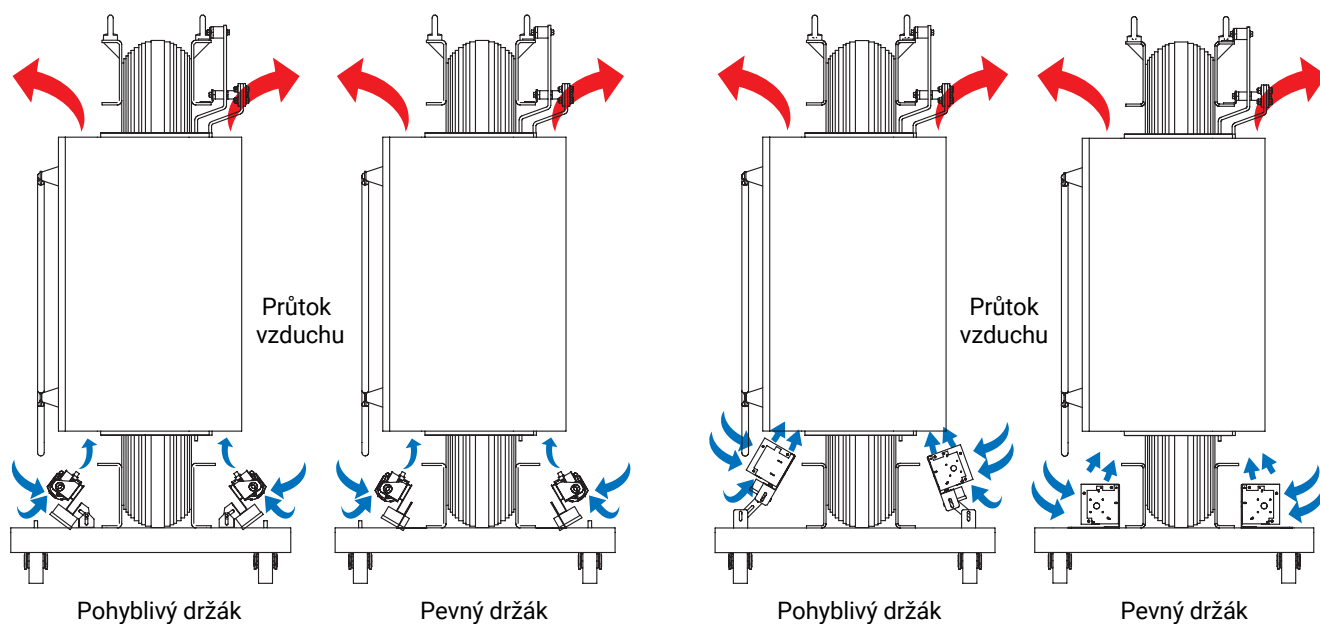

Instalace

Doporučené kolejnice ventilátorů

	Výkon transformátoru (doporučený)	Typ konzoly a připevnění	Verze základní Kód	FANBOX Kód verze	Jeden ventilátor Kód
FAN 400	100 - 315 KVA	Pohyblivý držák	FAN0400	FAN400FB	FAN0400S
		Pevný držák	FAN0400A	FAN400FBA	
FAN 900	400 - 1250 KVA	Pohyblivý držák	FAN0900	FAN900FB	FAN0900S
		Pevný držák	FAN0900A	FAN900FBA	
FAN 1200	1250 - 1600 KVA	Pohyblivý držák	FAN01200	FAN1200FB	FAN1200S
		Pevný držák	FAN1200A	FAN1200FBA	
FAN 1800	1600 - 2000 KVA	Pohyblivý držák	FAN1800	FAN1800FB	FAN1800S
		Pevný držák	FAN1800A	FAN1800FBA	
FAN 3300	2500 KVA	Pohyblivý držák	FAN3300	FAN3300FB	FAN3300S
		Pevný držák	FAN3300A	FAN3300FBA	

Montáž

FAN 400 - 900

FAN 1200 - 1800 - 3300